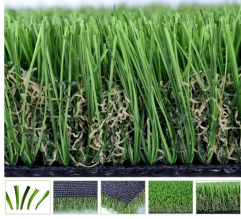

العشب الاصطناعي TS MAGICGREEN TURF

تحميل

المواصفات (ارتفاع كثافة البذور 40 مم كحد أدنى)		المواصفات	
12400	تنسكس (Stret) كثافة الشعر	12000، 12400	تنسكس (Stret) كثافة الشعر
30mm	شكل العشب	30mm	شكل العشب
40mm	ارتفاع كثافة الشعر	50	ارتفاع كثافة الشعر
12400	القوى	12000، 12400	القوى
من 2000 إلى 21000 هرز في المتر المربع	كثافة	من 19500 إلى 21000 هرز في المتر المربع	كثافة
90	سماكة العشب	11	سماكة العشب
من 30 مم إلى 50 مم	نوع التثبيت والتثبيت	رول	نوع التثبيت والتثبيت
4.5m (15)	معرض التثبيت	2m، 4m، 12m، 15m	معرض التثبيت
305m (100)	طول التثبيت	25m، 30m، 50m، 100m	طول التثبيت
مجال 80 مم	قطر التثبيت	60 مم في التثبيت كل متر مربع	قطر التثبيت
مجال 525 كغم	وزن التثبيت	100m	وزن التثبيت
10 يارد لكل متر 2040	كثافة التثبيت		
24 يارد لكل متر 4040	كثافة التثبيت		

تحميل ور 58 المواصفات